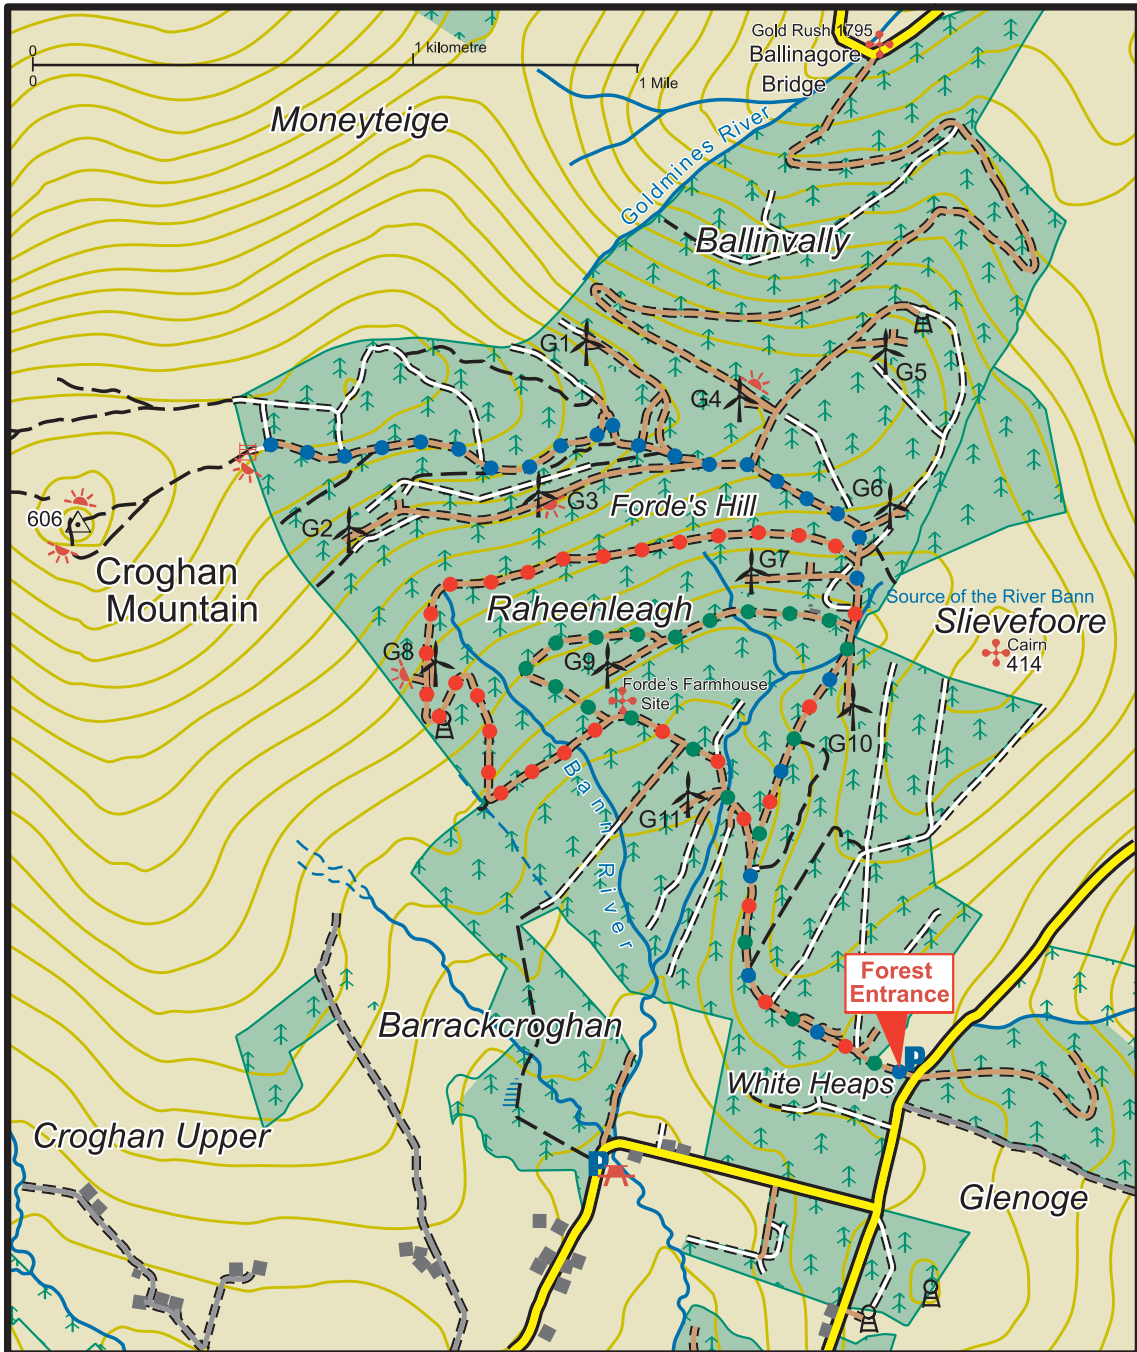

An Ráithín Liath - Raheenleagh

-  Príomhbhóthar / Main Road
-  Mionbhóthar / Minor Road
-  Bóthar Foraoise / Forest Road
-  Raon / Forest Track
-  Cosán / Path
-  Ionad Amhairc / Viewpoint

-  Carrchlós / Car Park
-  Ball páirceála / Parking Spot
-  Láthair Oidhreachta / Heritage Site
-  Láthair Pícnicí / Picnic Area
-  Muileann Gaoithe / Wind Turbine

Réadmhaine Coillte / Coillte Properties

-  Foraois Crann Buaircínigh
Conifer Forest
-  Foraois Crann leathanduilleacha
Broadleaf Forest

-  Croghan Trail
-  Forde's Farmhouse Trail
-  Bann River Trail

Níor chóir go léirmhíneodh an léiriúchán ar an léarscáil de na bóithre, raonta agus cosáin taobh amuigh de réadmhain Coillte mar go bhfuil ceart slí tugtha.

The representation on the map of roads, tracks and paths outside Coillte property should not be interpreted as conferring a right of way.